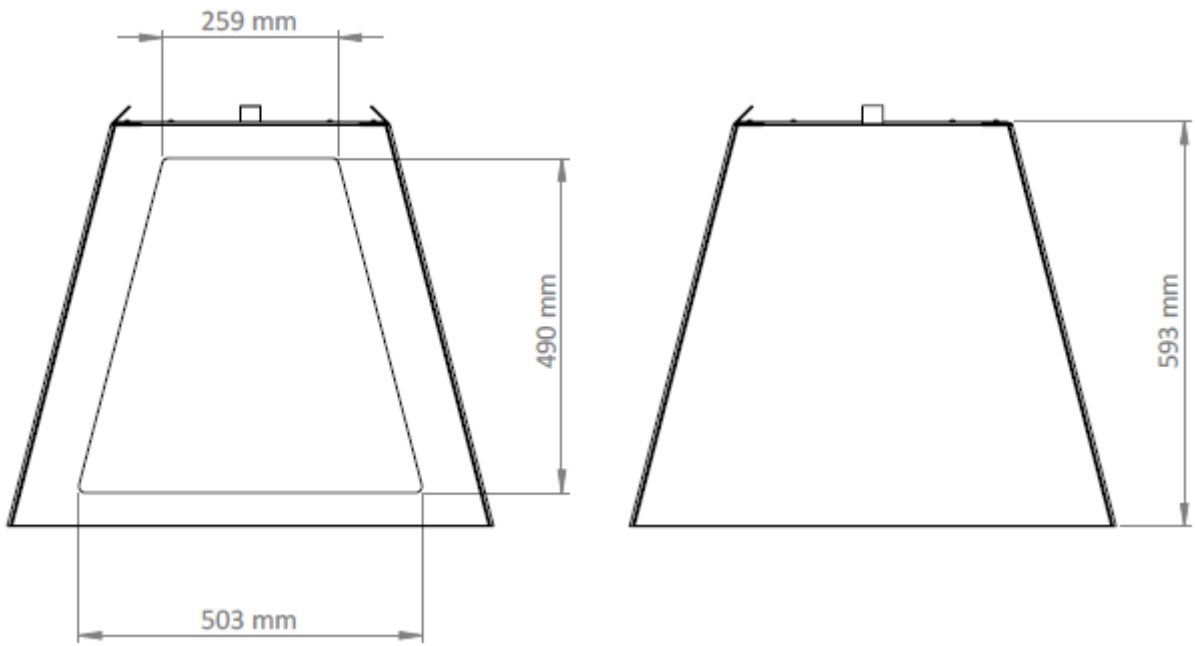

Specifikationer

Materiale: sort pulverlakeret kvalitetsstål

Mål (HxB): 59,3 x 71,3 x 71,3 cm

Vægt: 23 kg

DE

Herzlichen Glückwunsch zu Ihrem neuen Aduro Prisma Basisholzfach für den Aduro Prisma Pizzaofen

Das Basisholzfach wurde von dem preisgekrönten dänischen Designer Torben Madsen entworfen. Um eine einwandfreie Arbeitshöhe zu gewährleisten, wenn der Pizzaofen in Betrieb ist, hat Torben Madsen das Aduro Prisma Basisholzfach so entworfen, dass der Pizzaofen angehoben über dem Boden bedient werden kann. Gleichzeitig bietet es die Möglichkeit zur dekorativen Lagerung von Brennholz.

Technische Daten

Material: pulverbeschichteter Qualitätsstahl, schwarz

Größe (HxB): 59,3 x 71,3 x 71,3 cm

Gewicht: 23 kg

UK

Congratulations on your new Aduro Prisma Base for your Aduro Prisma Pizza Oven

Aduro Prisma Base is designed by the award-winning Danish designer Torben Madsen. To ensure good working conditions when the pizzas are baking, Torben Madsen has designed Aduro Prisma Base which lifts up the pizza oven from the ground. At the same time, it's possible to store firewood underneath the oven in a decorative way.

Specifications

Material: black powder sprayed quality steel

Measurements (HxWxD): 59,3 x 71,3 x 71,3 cm

Weight: 23 kg

FR

Félicitations pour l'achat de votre nouvelle base pour le four à pizza Aduro Prisma

Le support Base Aduro Prisma a été conçu par le designer danois, et primé, Torben Madsen. Le designer a élaboré Base Aduro Prisma afin que le four à pizza atteigne une hauteur parfaite. De plus, ce support a une fonction décorative car il permet de stocker le bois de façon esthétique.

Spécifications techniques

Matériau : Acier noir de haute qualité

Dimensions (HxLxP) : 59,3 x 71,3 x 71,3 cm

Poids : 23 kg

Monteringsanvisning • Montageanleitung

Assembly instructions • Instructions de montage