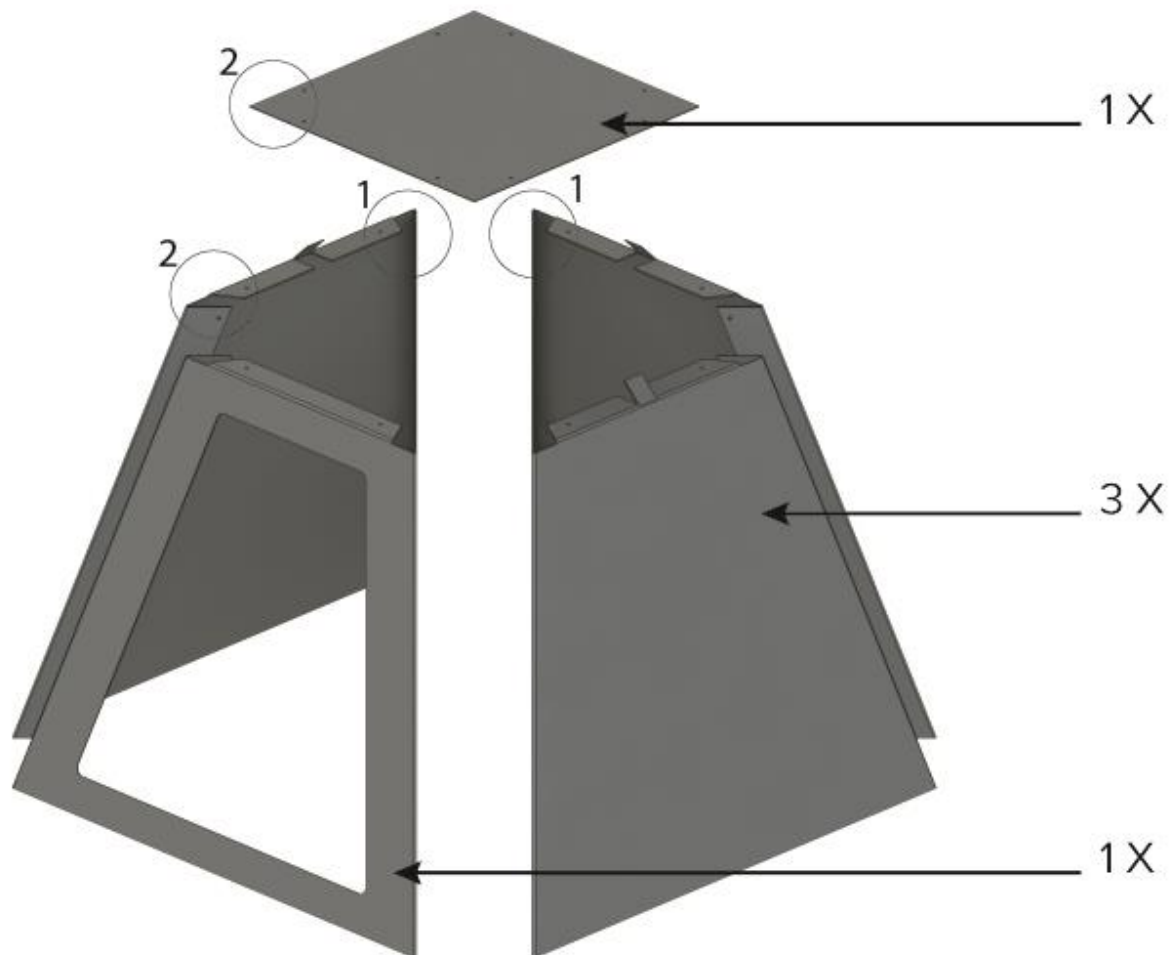

Specifikationer

Materiale: sort pulverlakeret kvalitetsstål

Mål (HxB): 59,3 x 71,3 x 71,3 cm

Vægt: 23 kg

DE

Herzlichen Glückwunsch zu Ihrem neuen Aduro Prisma Basisholzfach für den Aduro Prisma Pizzaofen

Das Basisholzfach wurde von dem preisgekrönten dänischen Designer Torben Madsen entworfen. Um eine einwandfreie Arbeitshöhe zu gewährleisten, wenn der Pizzaofen in Betrieb ist, hat Torben Madsen das Aduro Prisma Basisholzfach so entworfen, dass der Pizzaofen angehoben über dem Boden bedient werden kann. Gleichzeitig bietet es die Möglichkeit zur dekorativen Lagerung von Brennholz.

Technische Daten

Material: pulverbeschichteter Qualitätsstahl, schwarz

Größe (HxB): 59,3 x 71,3 x 71,3 cm

Gewicht: 23 kg

UK

Congratulations on your new Aduro Prisma Base for your Aduro Prisma Pizza Oven

Aduro Prisma Base is designed by the award-winning Danish designer Torben Madsen. To ensure good working conditions when the pizzas are baking, Torben Madsen has designed Aduro Prisma Base which lifts up the pizza oven from the ground. At the same time, it's possible to store firewood underneath the oven in a decorative way.

Specifications

Material: black powder sprayed quality steel

Measurements (HxWxD): 59,3 x 71,3 x 71,3 cm

Weight: 23 kg

FR

Félicitations pour l'achat de votre nouvelle base pour le four à pizza Aduro Prisma

Le support Base Aduro Prisma a été conçu par le designer danois, et primé, Torben Madsen. Le designer a élaboré Base Aduro Prisma afin que le four à pizza atteigne une hauteur parfaite. De plus, ce support a une fonction décorative car il permet de stocker le bois de façon esthétique.

Spécifications techniques

Matériau : Acier noir de haute qualité

Dimensions (HxLxP) : 59,3 x 71,3 x 71,3 cm

Poids : 23 kg

Monteringsanvisning • Montageanleitung

Assembly instructions • Instructions de montage