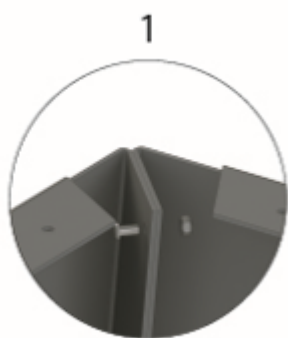

Aduro Prisma Base er designet af den prisbelønnede danske designer Torben Madsen. For at sikre perfekt arbejdshøjde, når pizzaerne skal bages, har Torben Madsen designet Aduro Prisma Base, der hæver pizzaovnen fra jorden. Samtidig giver basen mulighed for dekorativ opbevaring af brænde.

Technische Daten

Material: pulverbeschichteter Qualitätsstahl, schwarz

Größe (HxB): 59,3 x 71,3 x 71,3 cm

Gewicht: 23 kg

UK

Congratulations on your new Aduro Prisma Base for your Aduro Prisma Pizza Oven

Aduro Prisma Base is designed by the award-winning Danish designer Torben Madsen. To ensure good working conditions when the pizzas are baking, Torben Madsen has designed Aduro Prisma Base which lifts up the pizza oven from the ground. At the same time, it's possible to store firewood underneath the oven in a decorative way.

Specifications

Material: black powder sprayed quality steel

Measurements (HxWxD): 59,3 x 71,3 x 71,3 cm

Weight: 23 kg

FR

Félicitations pour l'achat de votre nouvelle base pour le four à pizza Aduro Prisma

Le support Base Aduro Prisma a été conçu par le designer danois, et primé, Torben Madsen. Le designer a élaboré Base Aduro Prisma afin que le four à pizza atteigne une hauteur parfaite. De plus, ce support a une fonction décorative car il permet de stocker le bois de façon esthétique.

Spécifications techniques

Matériau : Acier noir de haute qualité

Dimensions (HxLxP) : 59,3 x 71,3 x 71,3 cm

Poids : 23 kg

Monteringsanvisning • Montageanleitung

Assembly instructions • Instructions de montage