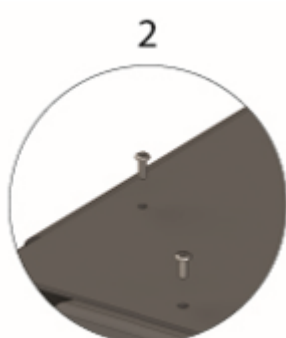

Technische Daten

Material: pulverbeschichteter Qualitätsstahl, schwarz

Größe (HxB): 59,3 x 71,3 x 71,3 cm

Gewicht: 23 kg

UK

Congratulations on your new Aduro Prisma Base for your Aduro Prisma Pizza Oven

Aduro Prisma Base is designed by the award-winning Danish designer Torben Madsen. To ensure good working conditions when the pizzas are baking, Torben Madsen has designed Aduro Prisma Base which lifts up the pizza oven from the ground. At the same time, it's possible to store firewood underneath the oven in a decorative way.

Specifications

Material: black powder sprayed quality steel

Measurements (HxWxD): 59,3 x 71,3 x 71,3 cm

Weight: 23 kg

FR

Félicitations pour l'achat de votre nouvelle base pour le four à pizza Aduro Prisma

Le support Base Aduro Prisma a été conçu par le designer danois, et primé, Torben Madsen. Le designer a élaboré Base Aduro Prisma afin que le four à pizza atteigne une hauteur parfaite. De plus, ce support a une fonction décorative car il permet de stocker le bois de façon esthétique.

Spécifications techniques

Matériau : Acier noir de haute qualité

Dimensions (HxLxP) : 59,3 x 71,3 x 71,3 cm

Poids : 23 kg

Monteringsanvisning • Montageanleitung

Assembly instructions • Instructions de montage