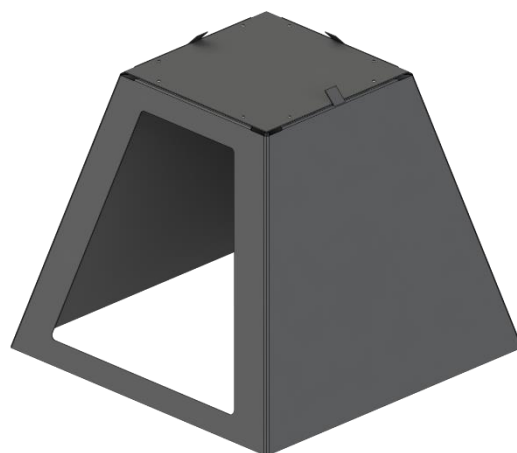

Monteringsanvisning • Montageanleitung

Assembly instructions • Instructions de montage