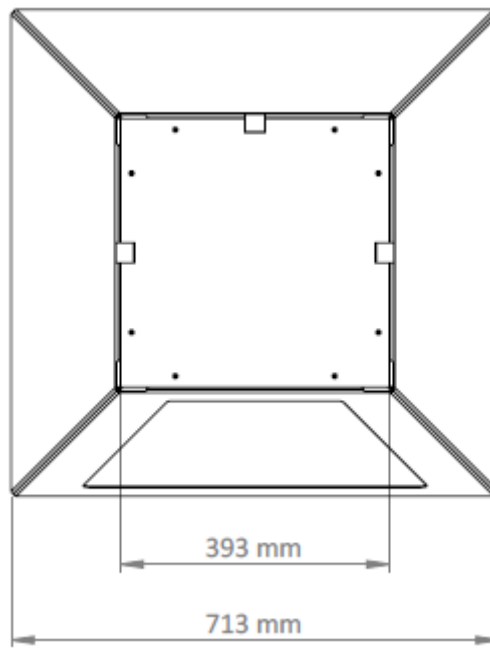

Specifikationer

Materiale: sort pulverlakeret kvalitetsstål

Mål (HxB): 59,3 x 71,3 x 71,3 cm

Vægt: 23 kg

DE

Herzlichen Glückwunsch zu Ihrem neuen Aduro Prisma Basisholzfach für den Aduro Prisma Pizzaofen

Das Basisholzfach wurde von dem preisgekrönten dänischen Designer Torben Madsen entworfen. Um eine einwandfreie Arbeitshöhe zu gewährleisten, wenn der Pizzaofen in Betrieb ist, hat Torben Madsen das Aduro Prisma Basisholzfach so entworfen, dass der Pizzaofen angehoben über dem Boden bedient werden kann. Gleichzeitig bietet es die Möglichkeit zur dekorativen Lagerung von Brennholz.

Technische Daten

Material: pulverbeschichteter Qualitätsstahl, schwarz

Größe (HxB): 59,3 x 71,3 x 71,3 cm

Gewicht: 23 kg

UK

Congratulations on your new Aduro Prisma Base for your Aduro Prisma Pizza Oven

Aduro Prisma Base is designed by the award-winning Danish designer Torben Madsen. To ensure good working conditions when the pizzas are baking, Torben Madsen has designed Aduro Prisma Base which lifts up the pizza oven from the ground. At the same time, it's possible to store firewood underneath the oven in a decorative way.

Specifications

Material: black powder sprayed quality steel

Measurements (HxWxD): 59,3 x 71,3 x 71,3 cm

Weight: 23 kg

FR

Félicitations pour l'achat de votre nouvelle base pour le four à pizza Aduro Prisma

Le support Base Aduro Prisma a été conçu par le designer danois, et primé, Torben Madsen. Le designer a élaboré Base Aduro Prisma afin que le four à pizza atteigne une hauteur parfaite. De plus, ce support a une fonction décorative car il permet de stocker le bois de façon esthétique.

Spécifications techniques

Matériau : Acier noir de haute qualité

Dimensions (HxLxP) : 59,3 x 71,3 x 71,3 cm

Poids : 23 kg

Monteringsanvisning • Montageanleitung

Assembly instructions • Instructions de montage