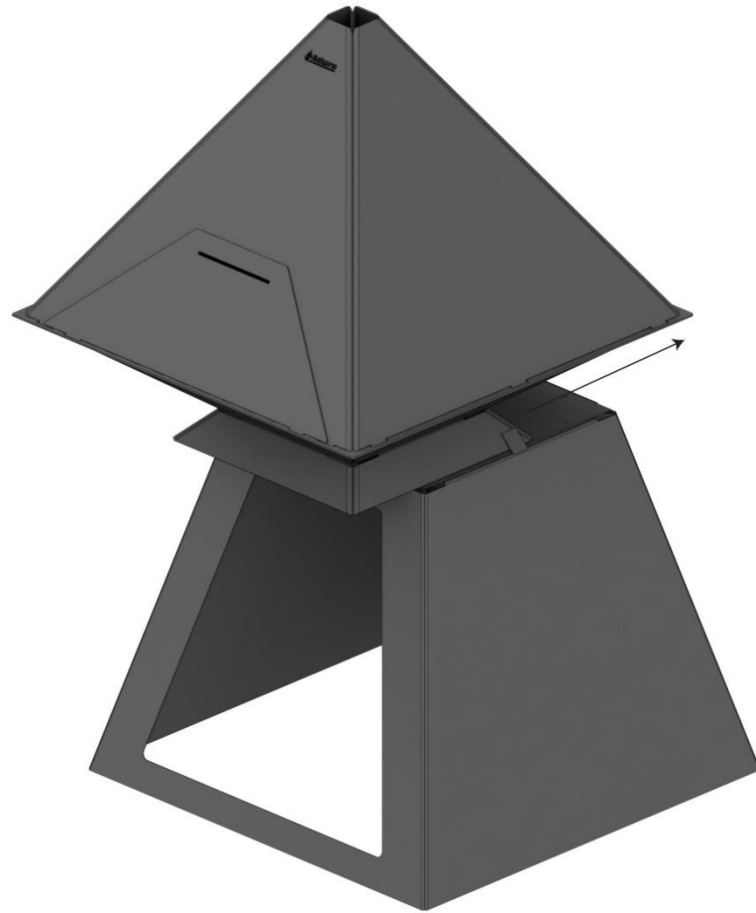

DK: Pizzaovnen er ikke inkluderet

DE: Der Pizzaofen ist nicht inbegriffen

UK: The pizza oven is not included.

FR: Le four à pizza n'est pas inclus.